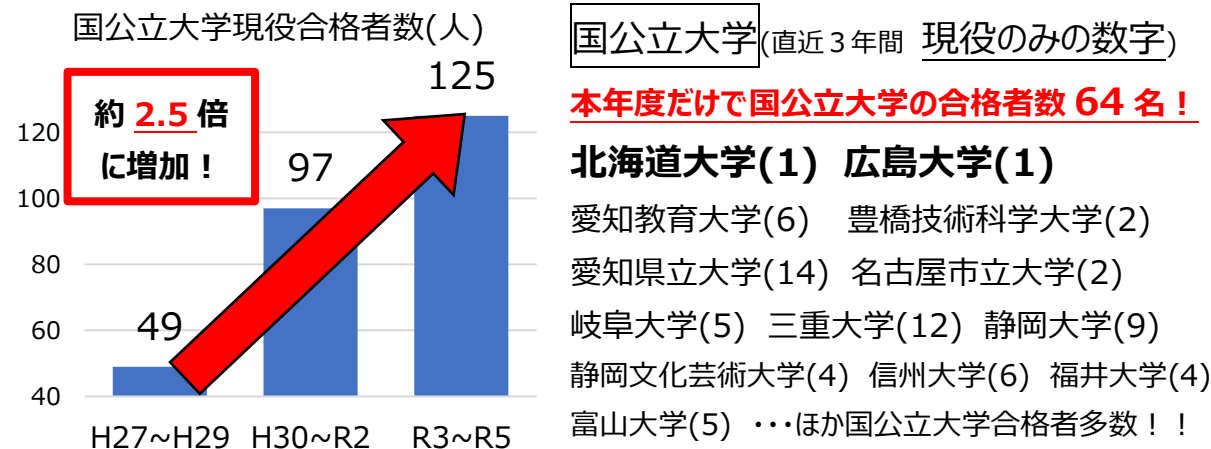

バドミントン 県大会

水泳 県大会

硬式テニス 県大会

大府高校の学校行事

※行事は変更となる場合がありますのでご了承ください
(写真は昨年度のもので)

1・3年遠足 **2年修学旅行** **ファッションショー** **文化祭** **体育大会**

大府高校卒業後の進路

設置学科は普通科と生活文化科