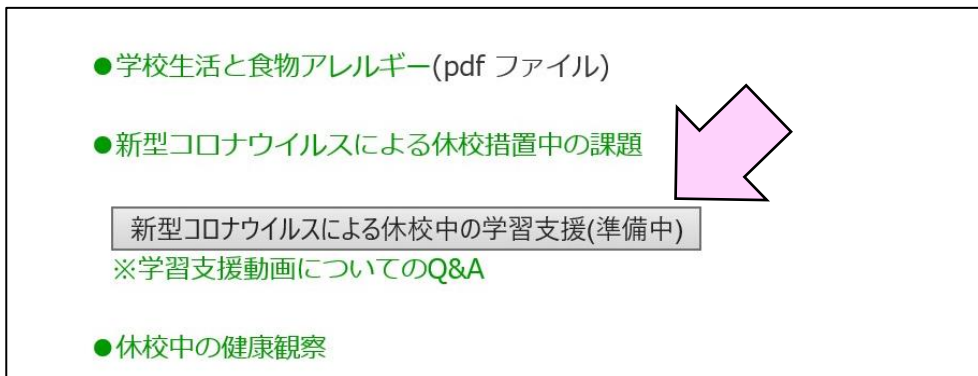

学習支援動画の視聴方法

1. 大府高校のホームページのトップから、「在校生のみなさんへ」をクリックします。

2. 「新型コロナウイルスによる休校中の学習支援」のボタンをクリックします。

3. 画面にこのような表示がでたら、パスワード①を入力し、「OK」をクリックします。

※大文字と小文字は区別されます。

※数字の「1」とアルファベットの「l(エル)」や「I(アイ)」を間違えないように気を付けてください。

**パスワードは絶対に
ほかの人に教えないこと!**