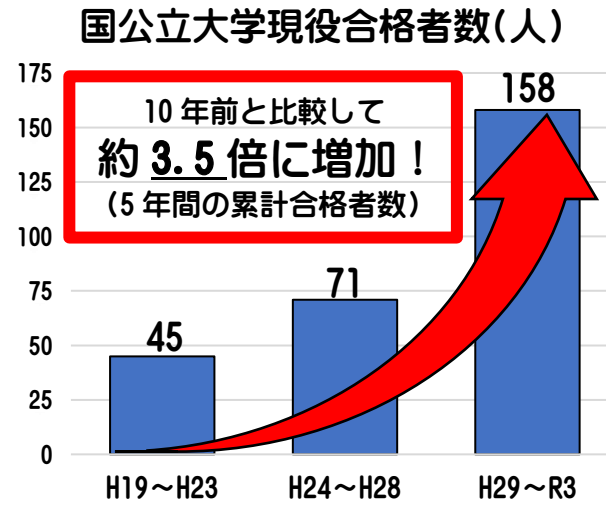

部活動 県大会出場多数

文化祭・ファッションショー

修学旅行 北海道（昨年は静岡）

体育大会

学校行事で友達との仲を深めよう！	
5月	遠足(1・3年) 修学旅行(2年)
7月	球技大会(夏季)
9月	文化祭
10月	体育大会
3月	球技大会(春季)

(学校行事は本年度の予定です)

※コロナウイルス感染症の影響により行事等が変更となる場合があります。ご了承ください。

◎進学にも就職にも強い大府高校！！