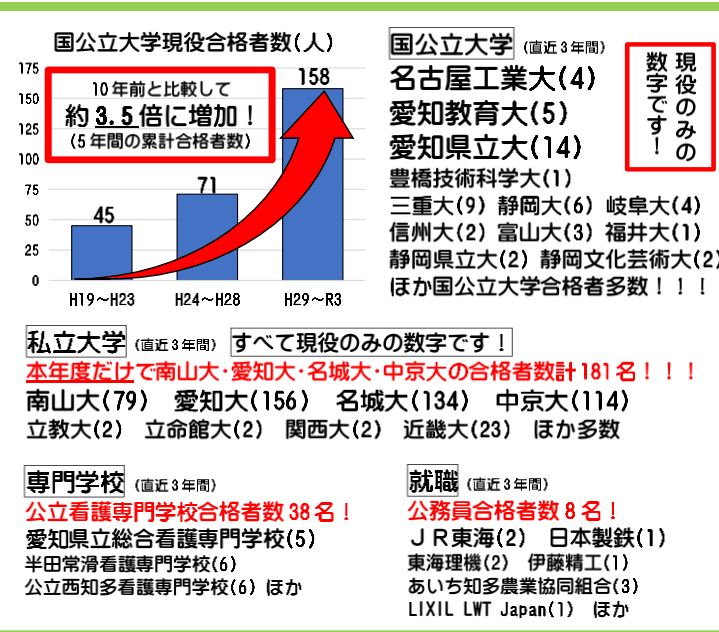

チアダンス部

男子バレー部
知多地区優勝

吹奏楽部

◎新制服デザイン(予定)

◎進学にも就職にも強い大府高校！！

◎体育大会も盛大に実施されました！

◎交通アクセスも抜群な大府高校！！

J R大府駅西口より徒歩10分！！
 名古屋・刈谷・東浦方面からアクセス抜群！
 大府駅は新快速・快速・区間快速も停車駅！