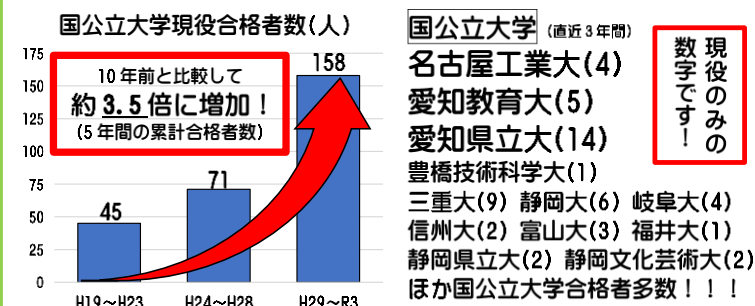

1年生 リトルワールド 3年生 ナガシマスパーランド

◎修学旅行に行ってきました！ 2年生 北海道

◎生活文化科 文化祭・ファッションショーに向けて頑張っています！

その他の活動や様子もHPに更新していますのでぜひ見てください！

◎今後も大きな学校行事があります！（写真は過去のものです）

文化祭・ファッションショー

体育大会

◎来年度から新制服を予定！

おしゃれなブレザー追加！

ただいま校内検討中
決まり次第HPに掲載します
詳しくはHPを見てね！

◎進学にも就職にも強い大府高校！！

国公立大学 (直近3年間)
名古屋工業大(4)
愛知教育大(5)
愛知県立大(14)
豊橋技術科学大(1)
三重大(9) 静岡大(6) 岐阜大(4)
信州大(2) 富山大(3) 福井大(1)
静岡県立大(2) 静岡文化芸術大(2)
ほか国公立大学合格者多数！！

現役
のみの
数字
です！